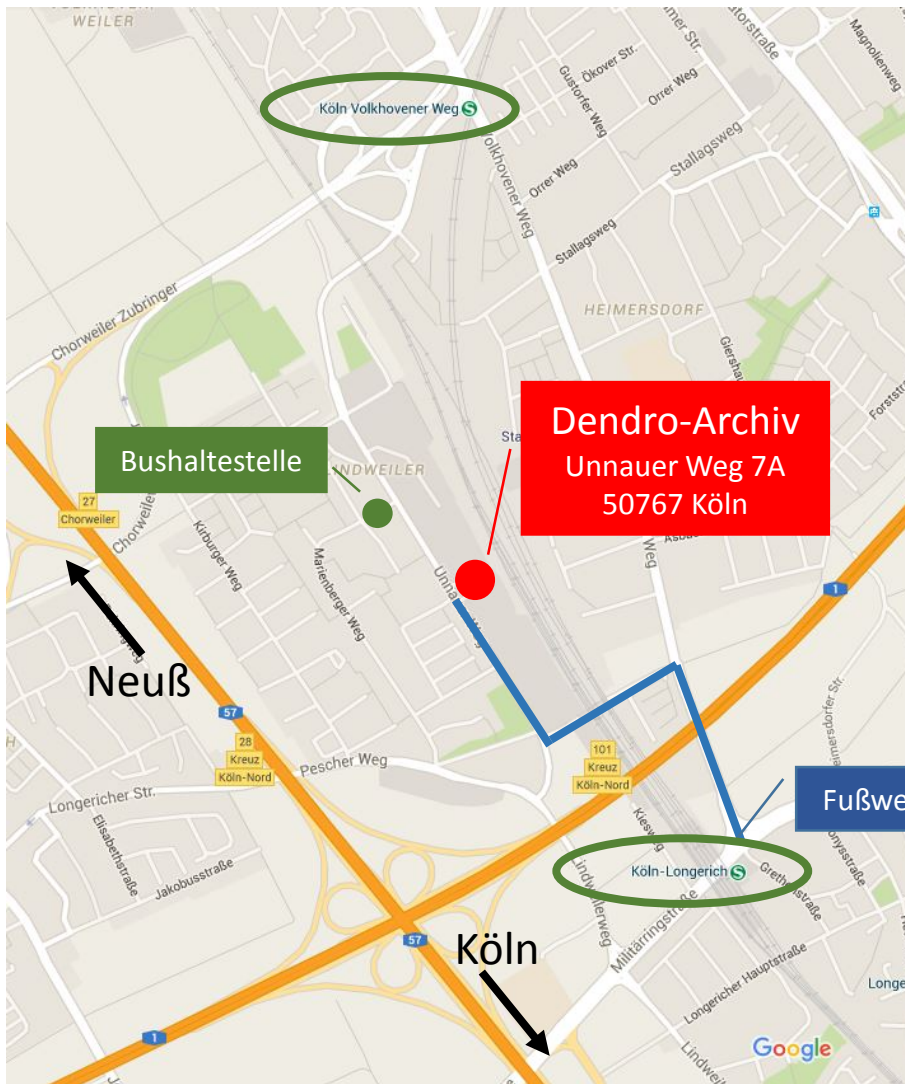

Mit Bus & Bahn:

Hin: Mit der S 11 ab Hauptbahnhof Köln, bis Haltestelle Volkhovener Weg, umsteigen in die Buslinie 121 Richtung Neusser Str. eine Haltestelle bis Unnauer Weg, Preisstufe 1b City Ticket

Zurück: Bus 121 Richtung Langel Fähre bis Volkhovener Weg, S-11 Richtung Bergisch Gladbach

Mit dem Auto:

A 57 am Autobahnkreuz Köln Nord Abfahrt Longerich, Richtung Longerich, an der großen Kreuzung Richtung Lindweiler, Pesch, nach der Brücke über die Autobahn rechts in den Unnauer Weg

Zu Fuß:

Ab S-Bahnhaltestelle Longerich ca. 15 min, Weg führt durch eine unbeleuchtete Unterführung

Ab S-Bahnhaltestelle Volkhovener Weg ca. 15 min

Abfahrzeiten S-Bahn

ab Köln Hbf

Umstieg Volkhovener Weg
an Unnauer Weg